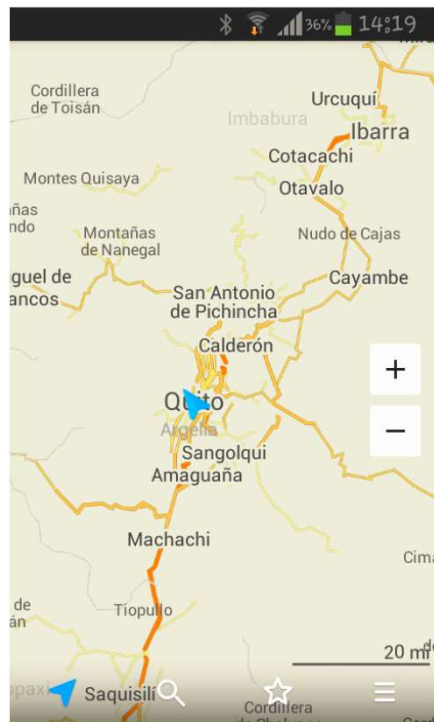

Los mapas más rápidos sin conexión. Todos los países y ciudades. Muy detallados.

Los mapas más rápidos sin conexión. Todos los países y ciudades. Muy detallados.

Step 2: Go to Menu, select the download map option and select Ecuador

Step 3: Click on the search icon and type in Mashpi and select it

Step 4: Select the car icon and then press ready / go

Step 5: Start navigation and follow the directions.
We will be waiting for you!

NOTE: