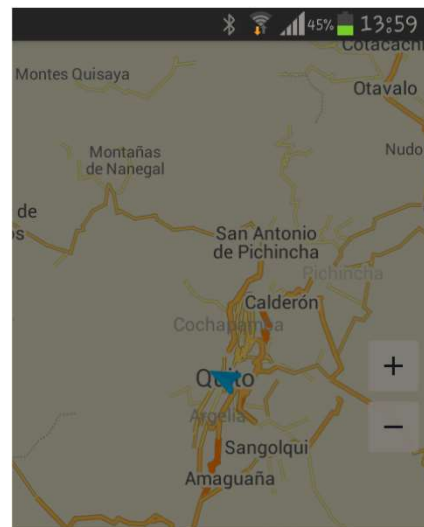

Google Play

Compatible with devices running Android OS 2.3 and up.

All Stores

Find more stores where MAPS.ME is available and choose yours.

Step 1: Look for the application on your Smart device and download it

Los mapas más rápidos sin conexión. Todos los países y ciudades. Muy detallados.

Los mapas más rápidos sin conexión. Todos los países y ciudades. Muy detallados.

Step 2: Go to Menu, select the download map option and select Ecuador