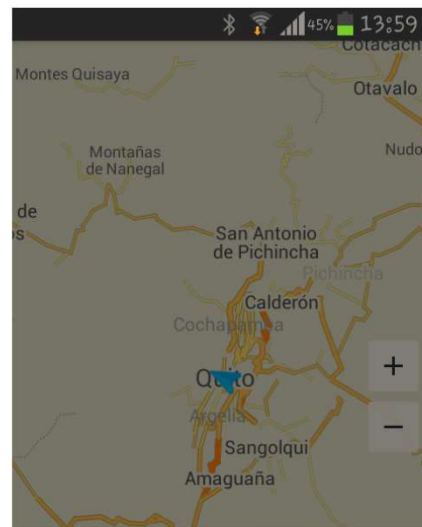

Google Play

Compatible with devices running Android OS 2.3 and up.

All Stores

Find more stores where MAPS.ME is available and choose yours.

Step 1: Look for the application on your Smart device and download it

Los mapas más rápidos sin conexión. Todos los países y ciudades. Muy detallados.

Los mapas más rápidos sin conexión. Todos los países y ciudades. Muy detallados.

Step 2: Go to Menu, select the download map option and select Ecuador