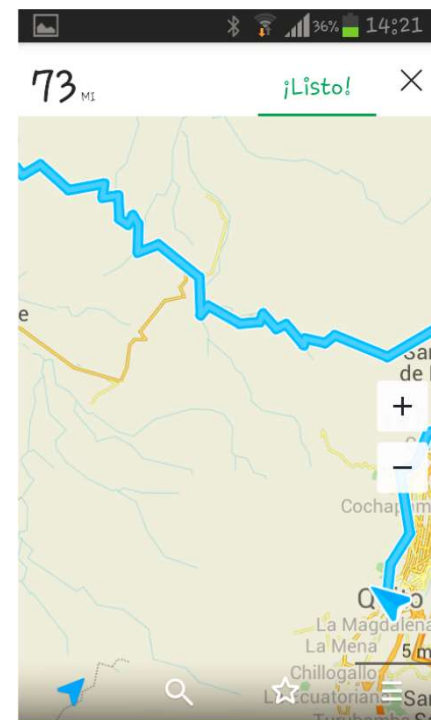

Los mapas más rápidos sin conexión. Todos los países y ciudades. Muy detallados.

Los mapas más rápidos sin conexión. Todos los países y ciudades. Muy detallados.

Step 2: Go to Menu, select the download map option and select Ecuador

Step 3: Click on the search icon and type in Mashpi and select it

Step 4: Select the car icon and then press ready / go

Step 5: Start navigation and follow the directions.
We will be waiting for you!

NOTE: