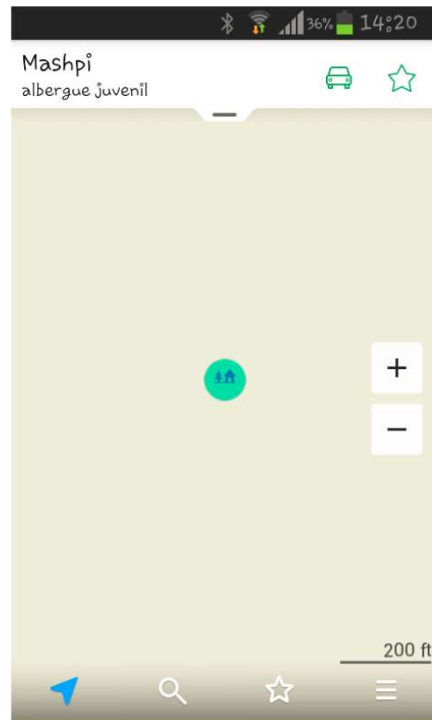

Los mapas más rápidos sin conexión. Todos los países y ciudades. Muy detallados.

Los mapas más rápidos sin conexión. Todos los países y ciudades. Muy detallados.

Step 2: Go to Menu, select the download map option and select Ecuador

Step 3: Click on the search icon and type in Mashpi and select it

Step 4: Select the car icon and then press ready / go

Step 5: Start navigation and follow the directions.
We will be waiting for you!

NOTE: