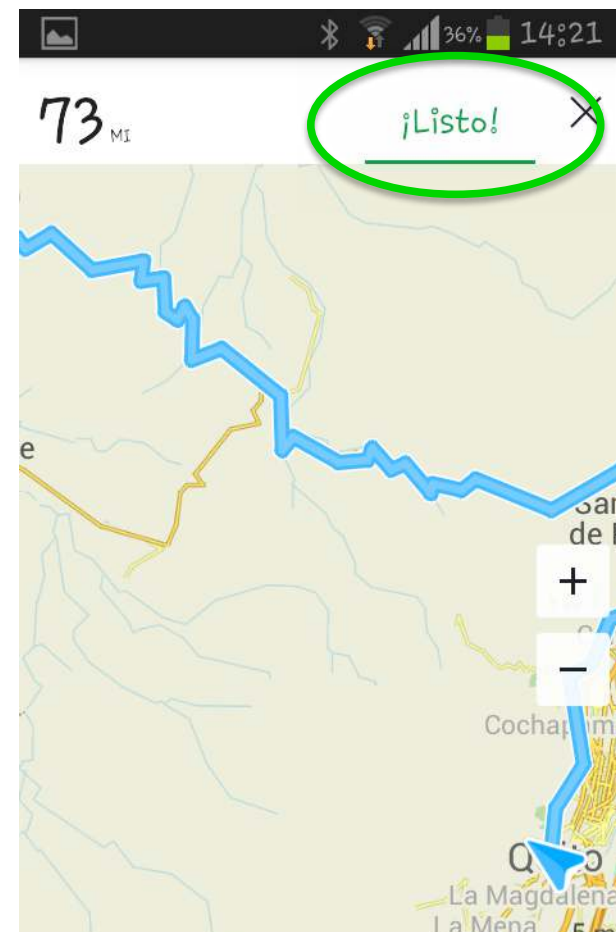

Similares

Los mapas más rápidos sin conexión. Todos los países y

MAPS.ME — offline mapa
MY.COM

DESINSTALAR

ABRIR

Descargas

40,616

Viajes y local

Similares

Los mapas más rápidos sin conexión. Todos los países y ciudades. Muy

Paso 2: Ir a menú y descargar mapa de Ecuador.

Paso 3: Ir a lupa e ingresar la palabra Mashpi y seleccionar.

Buscar en mapa

Mashpi
Ecuador

albergue juvenil
35 mi

Paso 4: Seleccione el ícono del auto y después presiona LISTO! / GO

Paso 5: Empieza la navegación, ¡buen viaje le desea el equipo de Mashpi !

NOTA:

Si usted desea contactarnos durante su viaje hacia Mashpi lo puede hacer a los teléfonos: