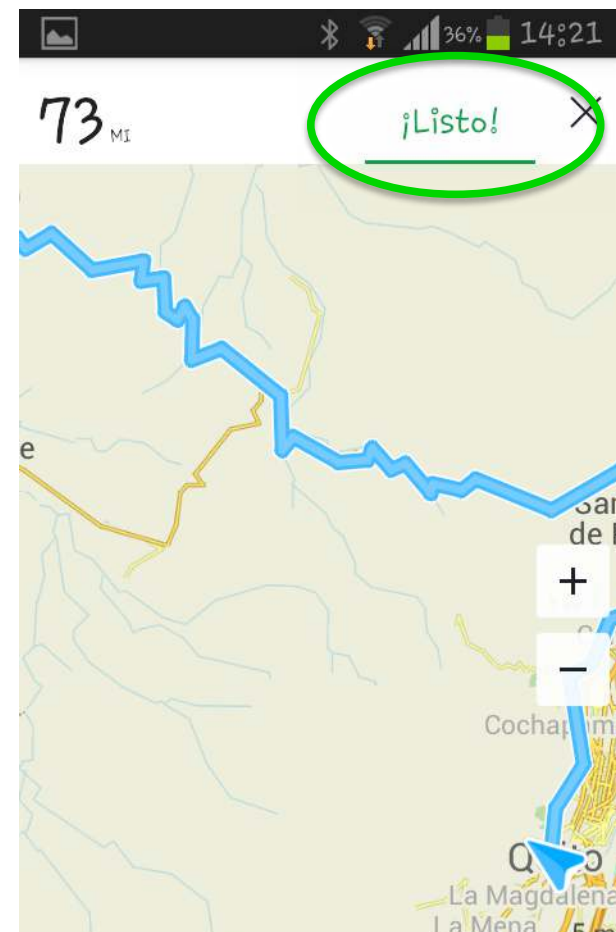

Paso 2: Ir a menú y descargar mapa de Ecuador.

Paso 3: Ir a lupa e ingresar la palabra Mashpi y seleccionar.

Buscar en mapa

Mashpi
Ecuador

albergue juvenil
35 mi

Paso 4: Seleccione el ícono del auto y después presiona LISTO! / GO