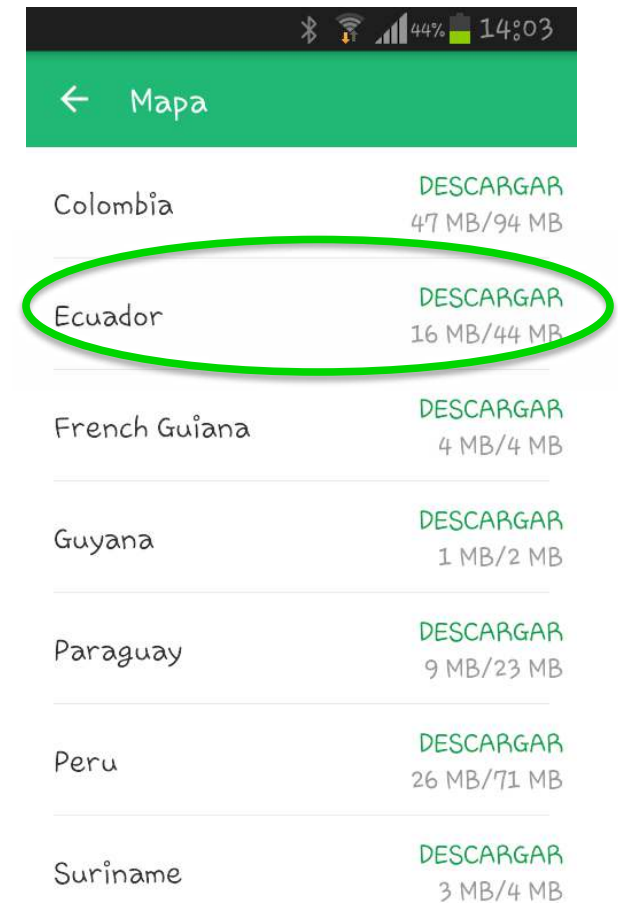

Similares

Los mapas más rápidos sin conexión. Todos los países y

MAPS.ME — offline mapa
MY.COM

DESINSTALAR

ABRIR

Descargas

40,616

Viajes y local

Similares

Los mapas más rápidos sin conexión. Todos los países y ciudades. Muy

Paso 2: Ir a menú y descargar mapa de Ecuador.

Paso 3: Ir a lupa e ingresar la palabra Mashpi y seleccionar.

Buscar en mapa

Mashpi
Ecuador