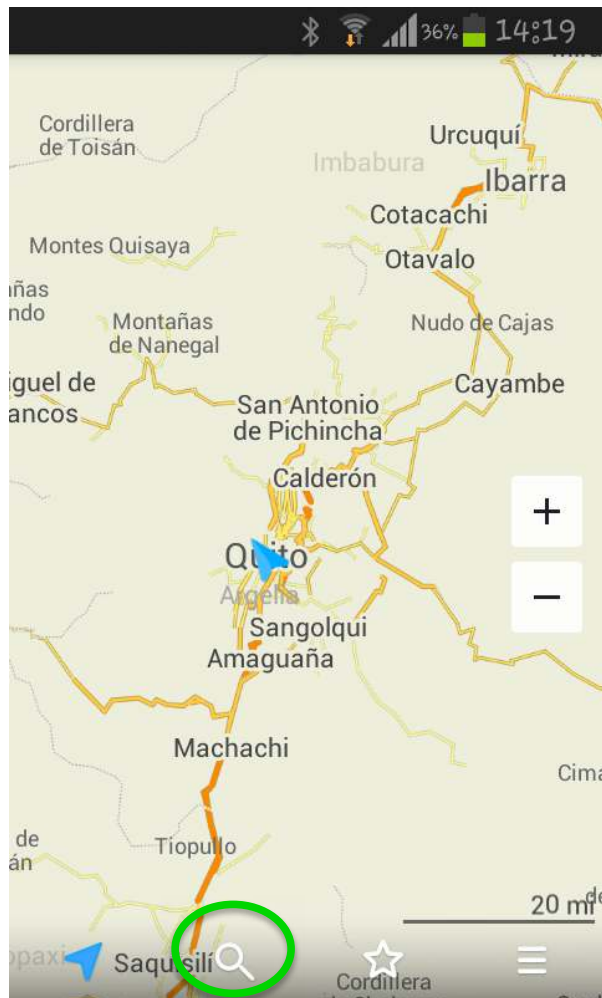

Para llegar a Mashpi sin complicaciones y de manera fácil, le recomendamos descargue la aplicación MAPS.ME en su teléfono inteligente.

- Maps.me lo ayuda a llegar a Mashpi Lodge sin conexión a WIFI ni datos.
- Disponible para casi todos los equipos inteligentes.
- Muy rápido de descargar.
- Funciona OFFLINE.
- La descarga de esta aplicación actualmente no tiene costo.

All Stores

Find more stores where MAPS.ME is available and choose yours.

Paso 1: Busque la aplicación desde su celular e instálelo.

Los mapas más rápidos sin conexión. Todos los países y

Los mapas más rápidos sin conexión. Todos los países y ciudades. Muy

Paso 2: Ir a menú y descargar mapa de Ecuador.

Paso 3: Ir a lupa e ingresar la palabra Mashpi y seleccionar.

Buscar en mapa

Mashpi
Ecuador

albergue juvenil
35 mi

Paso 4: Seleccione el ícono del auto y después presiona LISTO! / GO