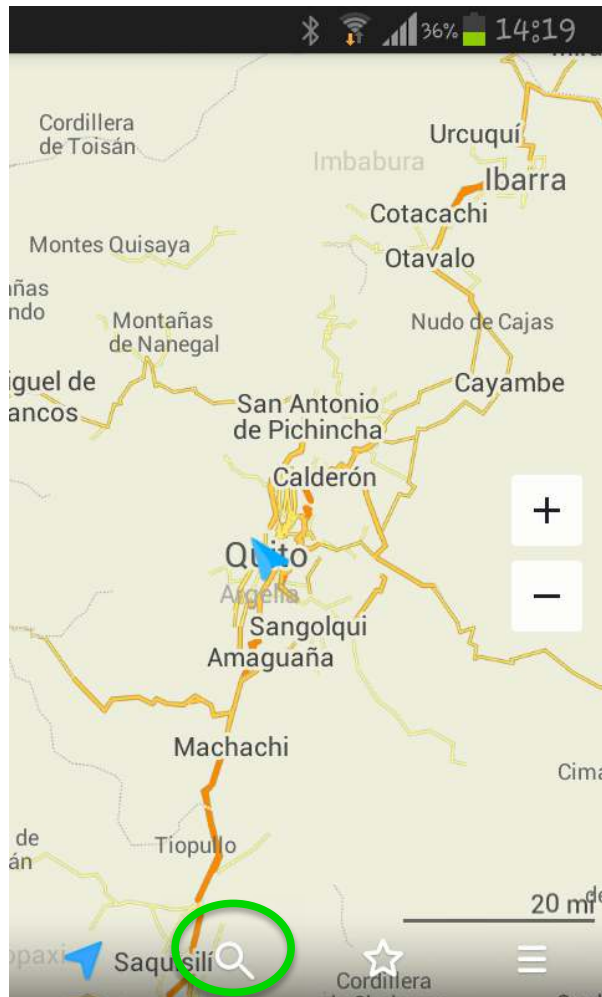

Similares

Los mapas más rápidos sin conexión. Todos los países y

MAPS.ME — offline mapa
MY.COM

DESINSTALAR

ABRIR

Descargas

40,616

Viajes y local

Similares

Los mapas más rápidos sin conexión. Todos los países y ciudades. Muy

Paso 2: Ir a menú y descargar mapa de Ecuador.

Paso 3: Ir a lupa e ingresar la palabra Mashpi y seleccionar.

Buscar en mapa

Mashpi
Ecuador