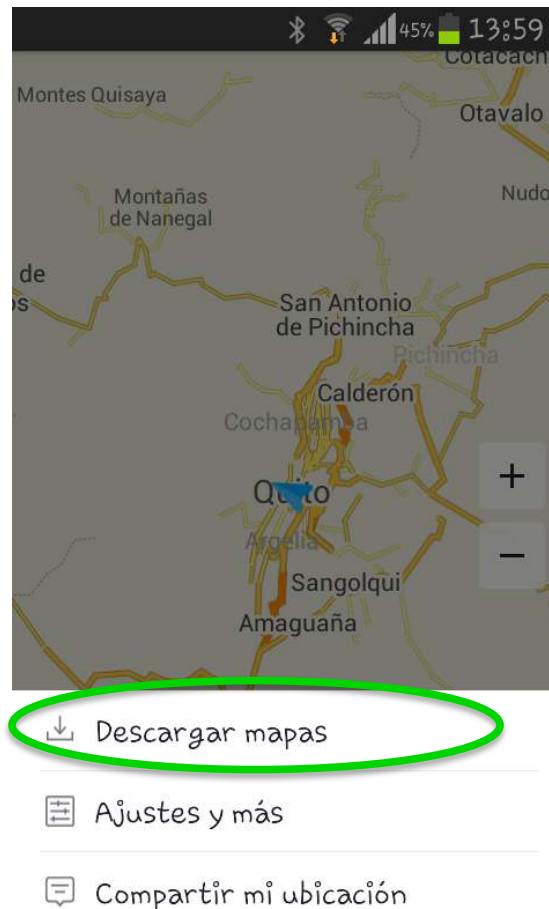

All Stores

Find more stores where MAPS.ME is available and choose yours.

Paso 1: Busque la aplicación desde su celular e instálelo.

Los mapas más rápidos sin conexión. Todos los países y

Los mapas más rápidos sin conexión. Todos los países y ciudades. Muy

Paso 2: Ir a menú y descargar mapa de Ecuador.

Paso 3: Ir a lupa e ingresar la palabra Mashpi y seleccionar.

Buscar en mapa

Mashpi
Ecuador

albergue juvenil
35 mi

Paso 4: Seleccione el ícono del auto y después presiona LISTO! / GO