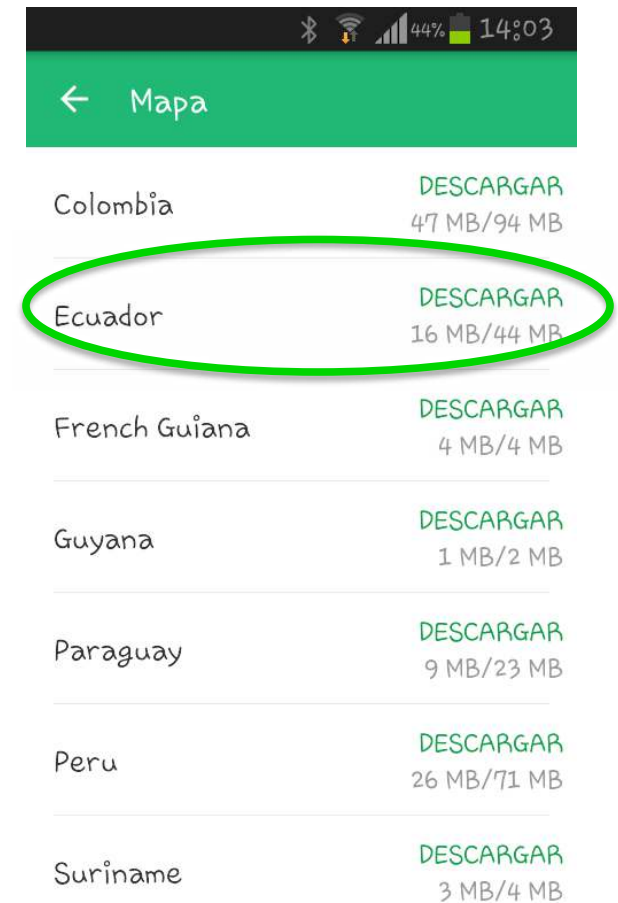

All Stores

Find more stores where MAPS.ME is available and choose yours.

Paso 1: Busque la aplicación desde su celular e instálelo.

Los mapas más rápidos sin conexión. Todos los países y

Los mapas más rápidos sin conexión. Todos los países y ciudades. Muy

Paso 2: Ir a menú y descargar mapa de Ecuador.

Paso 3: Ir a lupa e ingresar la palabra Mashpi y seleccionar.

Buscar en mapa

Mashpi
Ecuador

albergue juvenil
35 mi

Paso 4: Seleccione el ícono del auto y después presiona LISTO! / GO