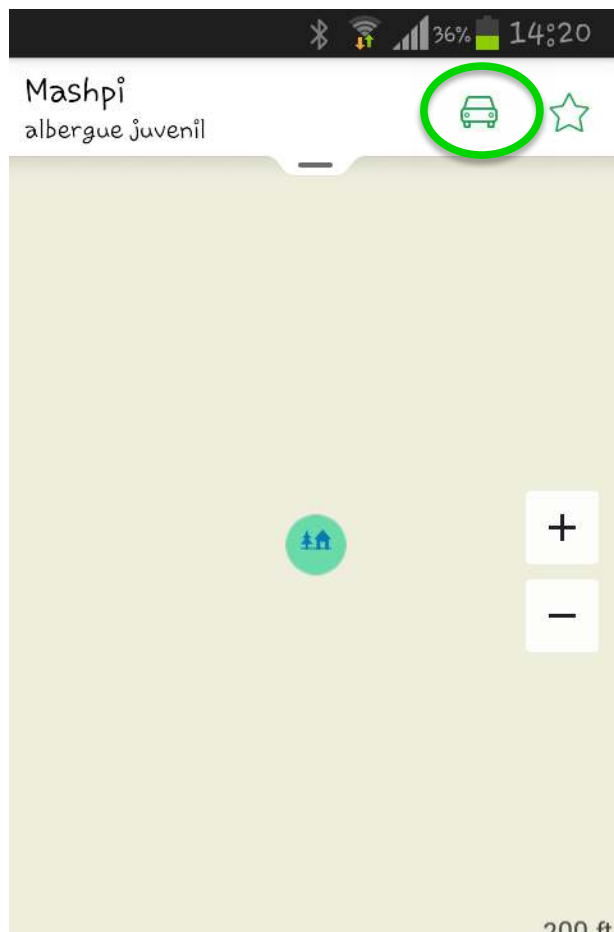

Similares

Los mapas más rápidos sin conexión. Todos los países y

MAPS.ME — offline mapa
MY.COM

DESINSTALAR

ABRIR

Descargas

40,616

Viajes y local

Similares

Los mapas más rápidos sin conexión. Todos los países y ciudades. Muy

Paso 2: Ir a menú y descargar mapa de Ecuador.

Paso 3: Ir a lupa e ingresar la palabra Mashpi y seleccionar.

Buscar en mapa

Mashpi
Ecuador

albergue juvenil
35 mi

Paso 4: Seleccione el ícono del auto y después presiona LISTO! / GO

Paso 5: Empieza la navegación, ¡buen viaje le desea el equipo de Mashpi !

NOTA:

Si usted desea contactarnos durante su viaje hacia Mashpi lo puede hacer a los teléfonos: