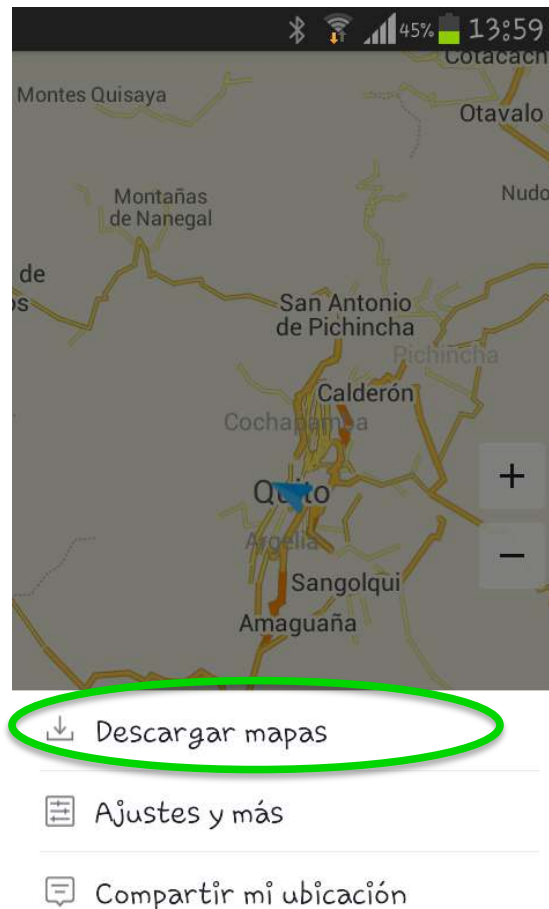

Similares

Los mapas más rápidos sin conexión. Todos los países y

MAPS.ME — offline mapa
MY.COM

DESINSTALAR

ABRIR

Descargas

40,616

Viajes y local

Similares

Los mapas más rápidos sin conexión. Todos los países y ciudades. Muy

Paso 2: Ir a menú y descargar mapa de Ecuador.

Paso 3: Ir a lupa e ingresar la palabra Mashpi y seleccionar.

Buscar en mapa

Mashpi
Ecuador