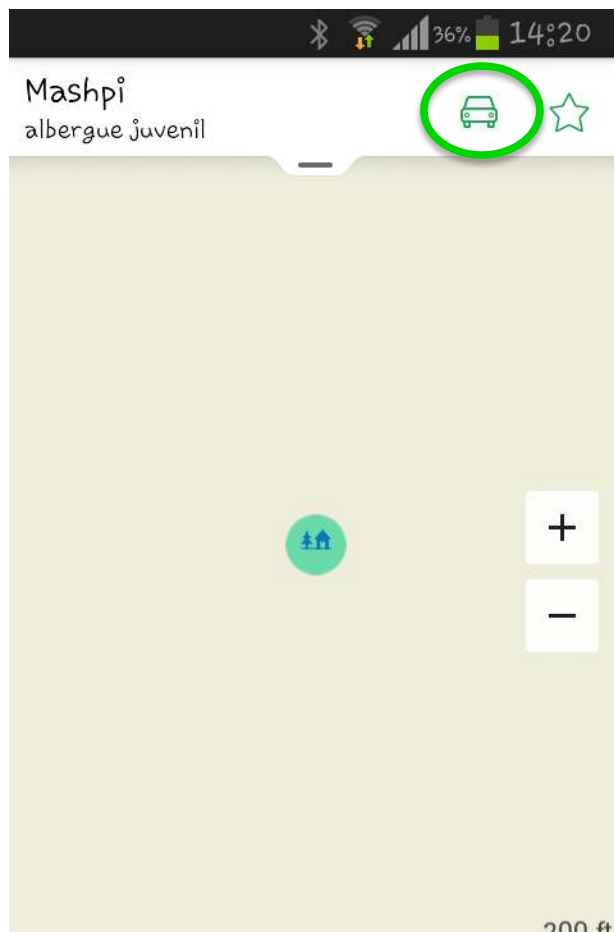

Paso 2: Ir a menú y descargar mapa de Ecuador.

Paso 3: Ir a lupa e ingresar la palabra Mashpi y seleccionar.

Buscar en mapa

Mashpi
Ecuador

albergue juvenil
35 mi

Paso 4: Seleccione el ícono del auto y después presiona LISTO! / GO