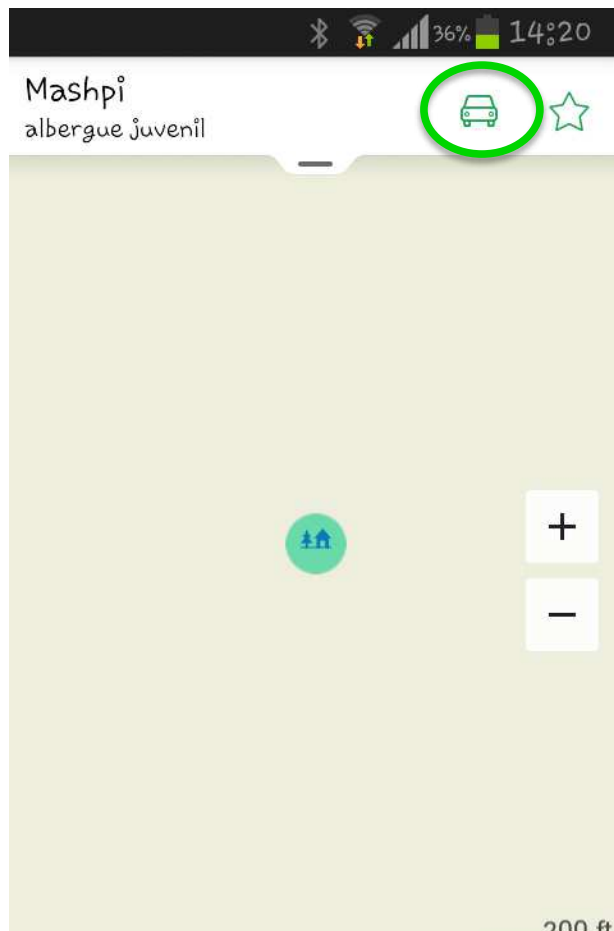

Paso 2: Ir a menú y descargar mapa de Ecuador.

Paso 3: Ir a lupa e ingresar la palabra Mashpi y seleccionar.

Buscar en mapa

Mashpi
Ecuador

albergue juvenil
35 mi

Paso 4: Seleccione el ícono del auto y después presiona LISTO! / GO