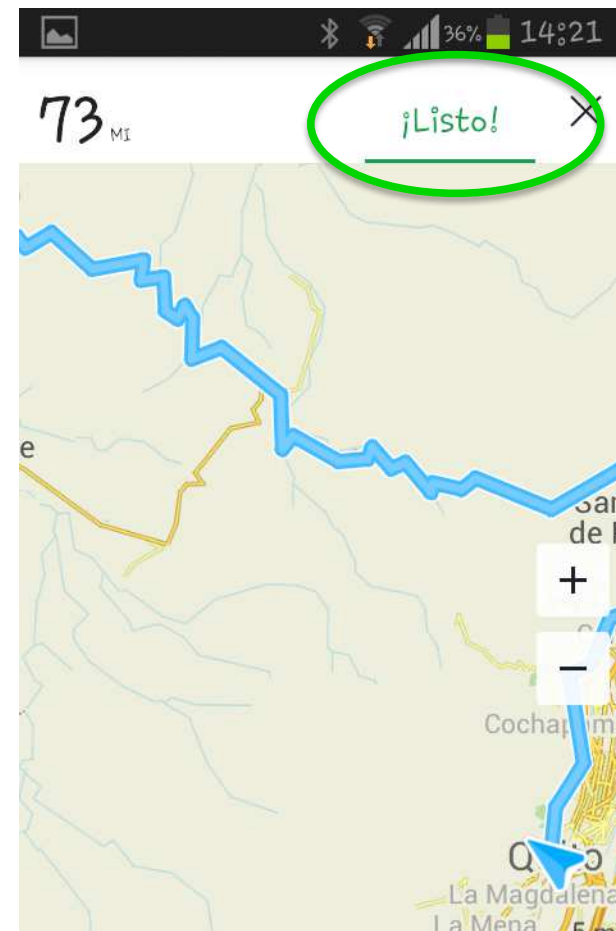

All Stores

Find more stores where MAPS.ME is available and choose yours.

Paso 1: Busque la aplicación desde su celular e instálelo.

Los mapas más rápidos sin conexión. Todos los países y

Los mapas más rápidos sin conexión. Todos los países y ciudades. Muy

Paso 2: Ir a menú y descargar mapa de Ecuador.

Paso 3: Ir a lupa e ingresar la palabra Mashpi y seleccionar.

Buscar en mapa

Mashpi
Ecuador

albergue juvenil
35 mi

Paso 4: Seleccione el ícono del auto y después presiona LISTO! / GO