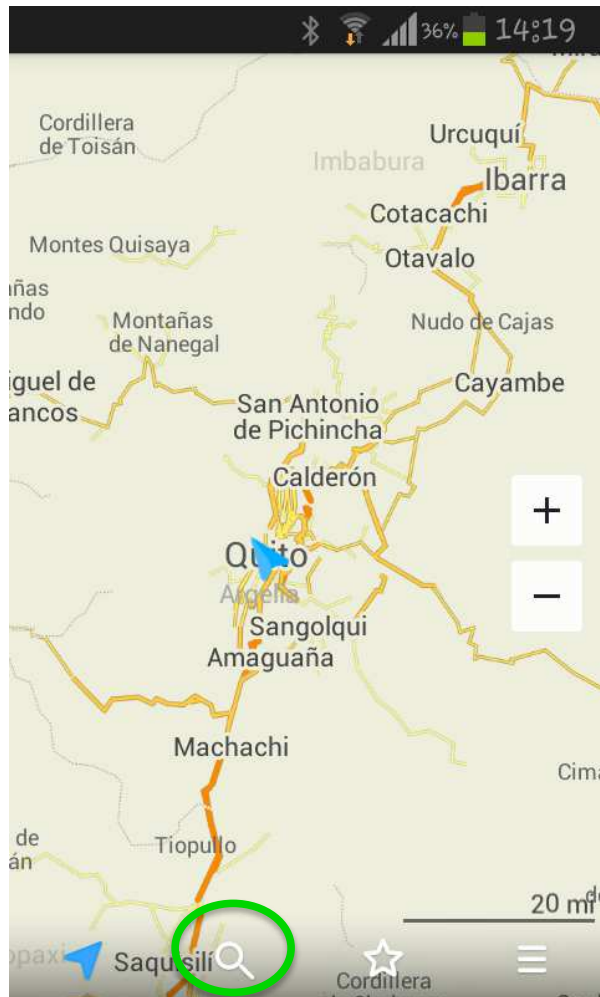

Para llegar a Mashpi sin complicaciones y de manera fácil, le recomendamos descargue la aplicación MAPS.ME en su teléfono inteligente.

- Maps.me lo ayuda a llegar a Mashpi Lodge sin conexión a WIFI ni datos.
- Disponible para casi todos los equipos inteligentes.
- Muy rápido de descargar.
- Funciona OFFLINE.
- La descarga de esta aplicación actualmente no tiene costo.

All Stores

Find more stores where MAPS.ME is available and choose yours.

Paso 1: Busque la aplicación desde su celular e instálelo.

Los mapas más rápidos sin conexión. Todos los países y

Los mapas más rápidos sin conexión. Todos los países y ciudades. Muy

Paso 2: Ir a menú y descargar mapa de Ecuador.

Paso 3: Ir a lupa e ingresar la palabra Mashpi y seleccionar.

Buscar en mapa

Mashpi
Ecuador

albergue juvenil
35 mi

Paso 4: Seleccione el ícono del auto y después presiona LISTO! / GO