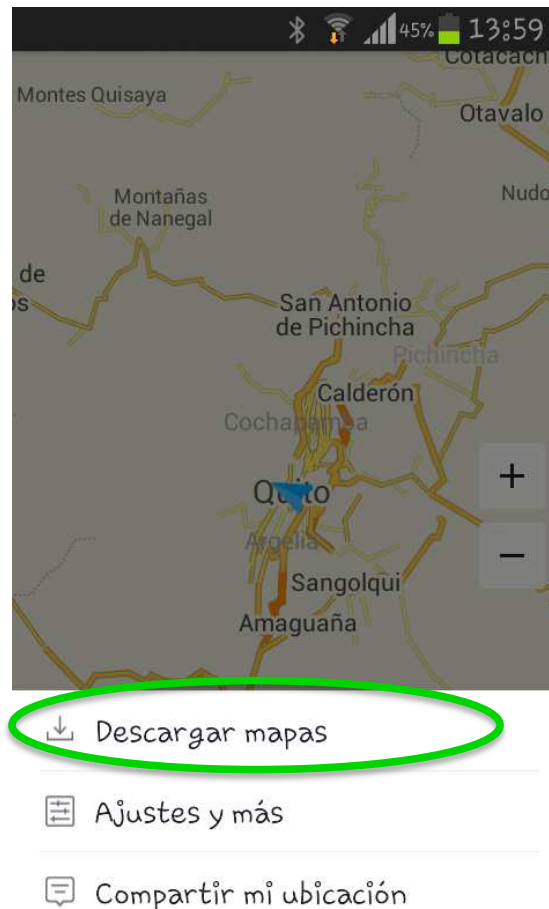

Para llegar a Mashpi sin complicaciones y de manera fácil, le recomendamos descargue la aplicación MAPS.ME en su teléfono inteligente.

- Maps.me lo ayuda a llegar a Mashpi Lodge sin conexión a WIFI ni datos.
- Disponible para casi todos los equipos inteligentes.
- Muy rápido de descargar.
- Funciona OFFLINE.
- La descarga de esta aplicación actualmente no tiene costo.

All Stores

Find more stores where MAPS.ME is available and choose yours.

Paso 1: Busque la aplicación desde su celular e instálelo.

Los mapas más rápidos sin conexión. Todos los países y

Los mapas más rápidos sin conexión. Todos los países y ciudades. Muy

Paso 2: Ir a menú y descargar mapa de Ecuador.

Paso 3: Ir a lupa e ingresar la palabra Mashpi y seleccionar.

Buscar en mapa

Mashpi
Ecuador

albergue juvenil
35 mi

Paso 4: Seleccione el ícono del auto y después presiona LISTO! / GO