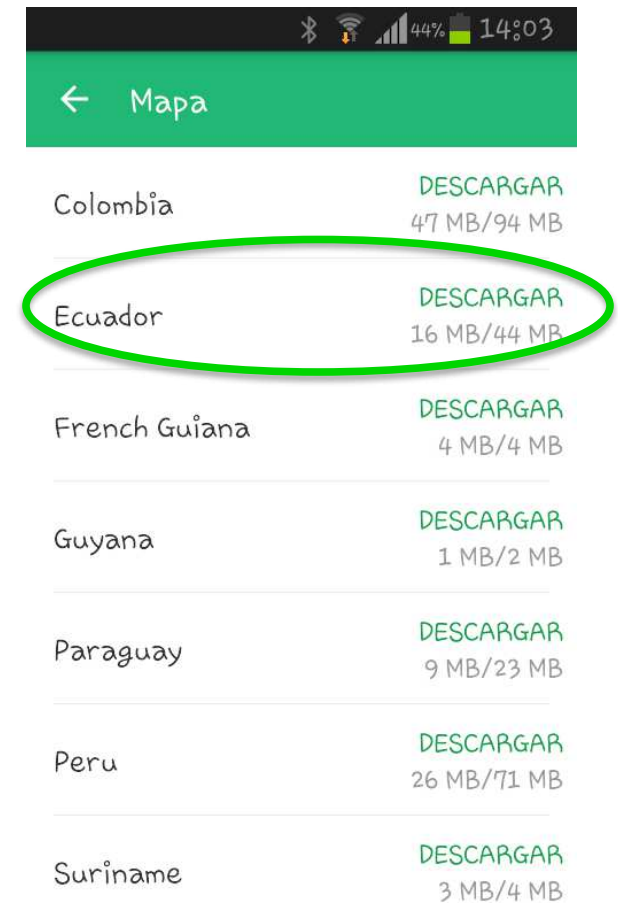

All Stores

Find more stores where MAPS.ME is available and choose yours.

Paso 1: Busque la aplicación desde su celular e instálelo.

Los mapas más rápidos sin conexión. Todos los países y

Los mapas más rápidos sin conexión. Todos los países y ciudades. Muy

Paso 2: Ir a menú y descargar mapa de Ecuador.

Paso 3: Ir a lupa e ingresar la palabra Mashpi y seleccionar.

Buscar en mapa

Mashpi
Ecuador

albergue juvenil
35 mi

Paso 4: Seleccione el ícono del auto y después presiona LISTO! / GO